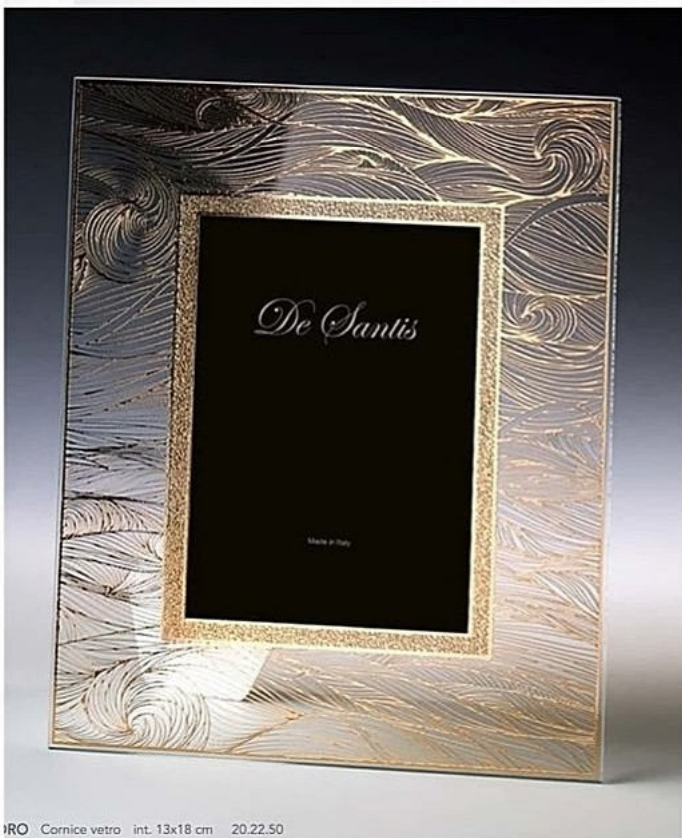

PB20370
H 19,6 L 20,5 (13 x 13)

PB20215
H 26,5 L 22 (17 x 21)

PB20214
H 22,5 L 17,5 (13 x 18)

DT1991/13AG
13x18

DT1991/13 OR
13x18

PRO Cornice vetro int. 13x18 cm 20.22.50

DT1992/13 OR
13x18

DT1992/13 AG
13x18