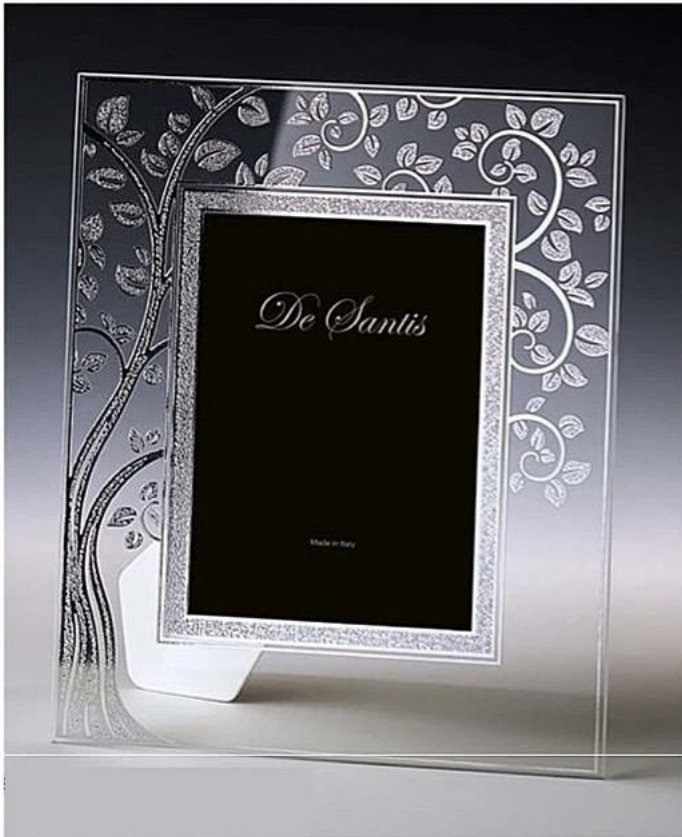

PB20215
H 26,5 L 22 (17 x 21)

DT1991/13AG
13x18