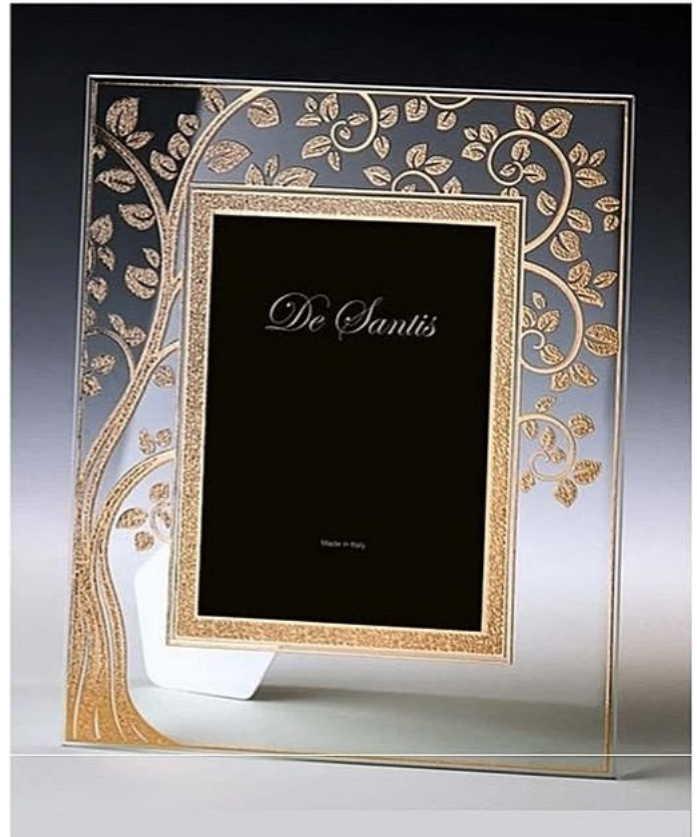

PB20370
H 19,6 L 20,5 (13 x 13)

PB20215
H 26,5 L 22 (17 x 21)

PB20214
H 22,5 L 17,5 (13 x 18)

DT1991/13AG
13x18

DT1991/13 OR
13x18

PRO Cornice vetro int. 13x18 cm 20.22.50

DT1992/13 OR
13x18

DT1992/13 AG
13x18