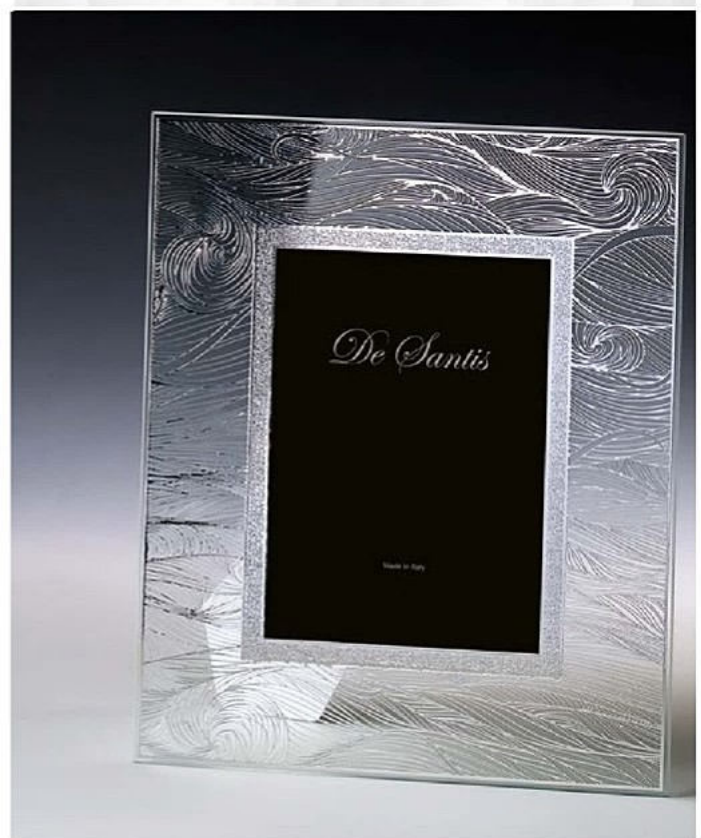

PB20370
H 19,6 L 20,5 (13 x 13)

PB20215
H 26,5 L 22 (17 x 21)

PB20214
H 22,5 L 17,5 (13 x 18)

DT1991/13AG
13x18

DT1991/13 OR
13x18

PRO Cornice vetro int. 13x18 cm 20.22.50

DT1992/13 OR
13x18

DT1992/13 AG
13x18