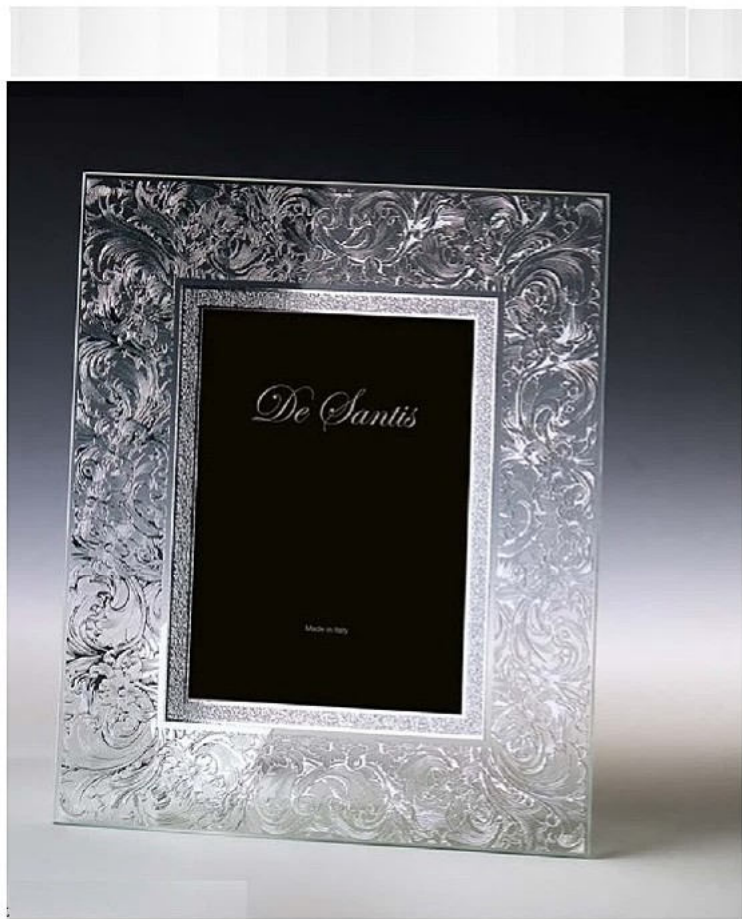

PB20370
H 19,6 L 20,5 (13 x 13)

PB20215
H 26,5 L 22 (17 x 21)

PB20214
H 22,5 L 17,5 (13 x 18)

DT1991/13AG
13x18

DT1991/13 OR
13x18

PRO Cornice vetro int. 13x18 cm 20.22.50

DT1992/13 OR
13x18

DT1992/13 AG
13x18