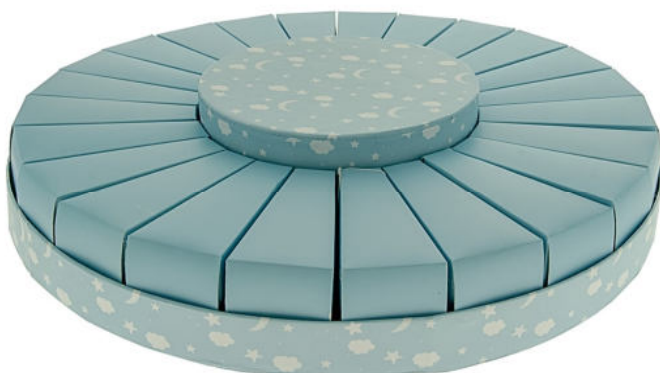

Collezione *NEW TORTA*

Torte per confezionamento

fatto
con
amore

SC643