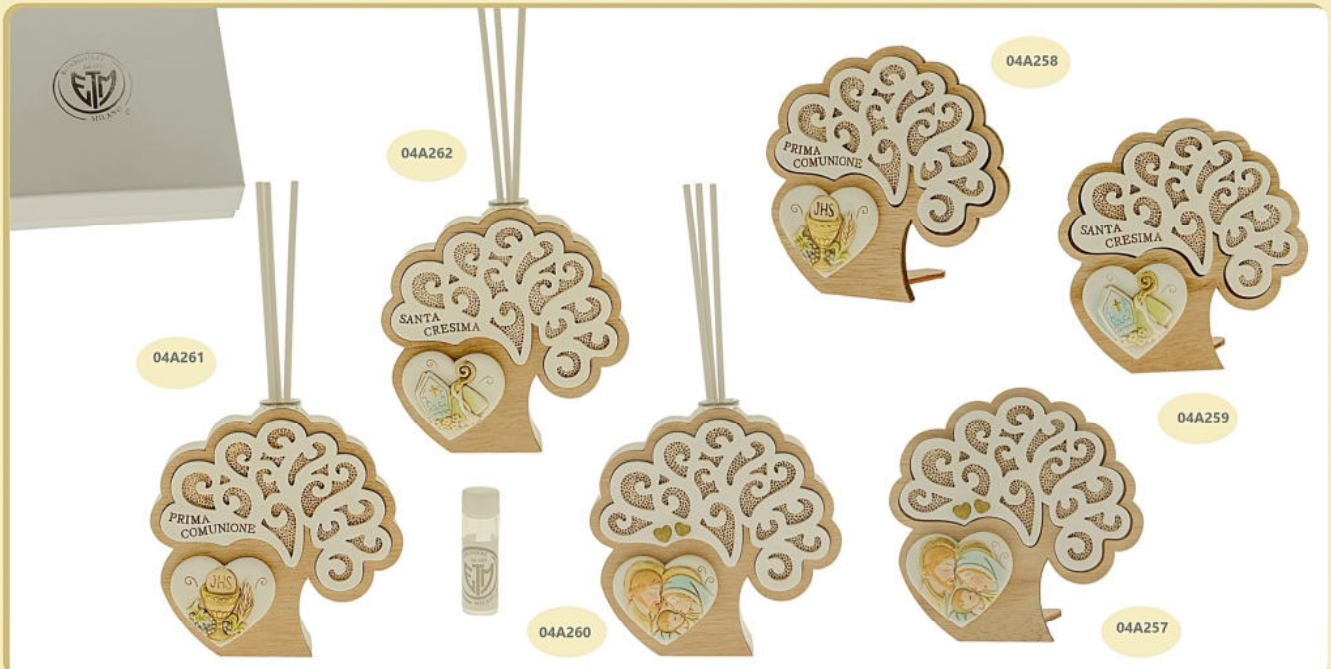

● 04A252 Comunione h.9

● 04A253 Cresima h.9

● 04A254 Diffusore Sacra Famiglia h.9 con box

● 04A255 Diffusore Comunione h.9 con box

● 04A256 Diffusore Cresima h.9 con box

Collezione **NATURE**

Icone artistiche in resina e legno

fatto
con
amore

- 04A257 Sacra Famiglia cm 11
- 04A258 Comunione cm 11
- 04A259 Cresima cm 11
- 04A260 Diffusore Sacra Famiglia cm 11 con box
- 04A261 Diffusore Comunione cm 11 con box
- 04A262 Diffusore Cresima cm 11 con box