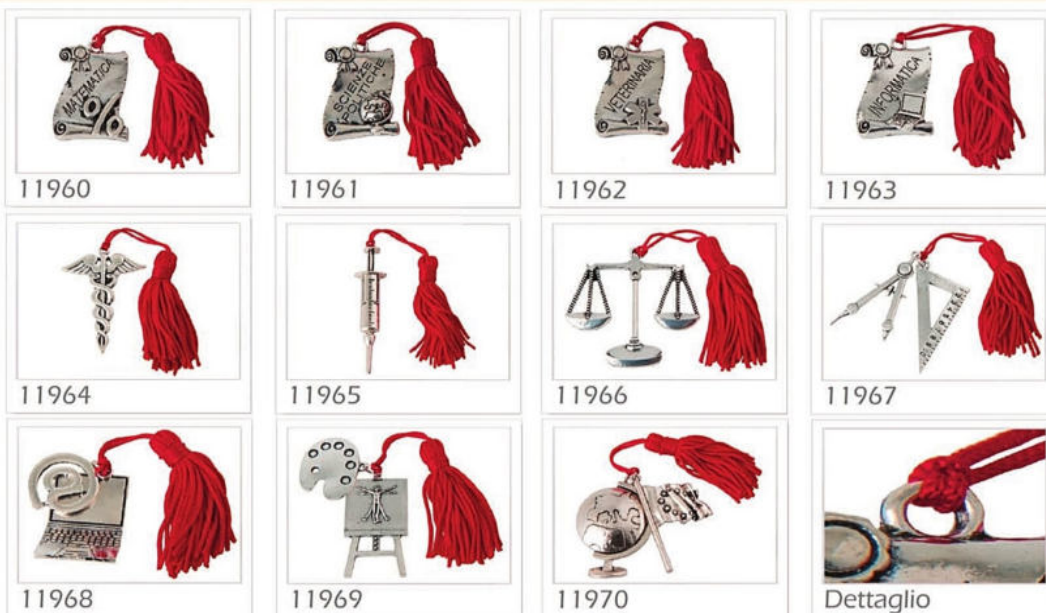

Collezione ZAMA
Articoli in zama per applicazioni