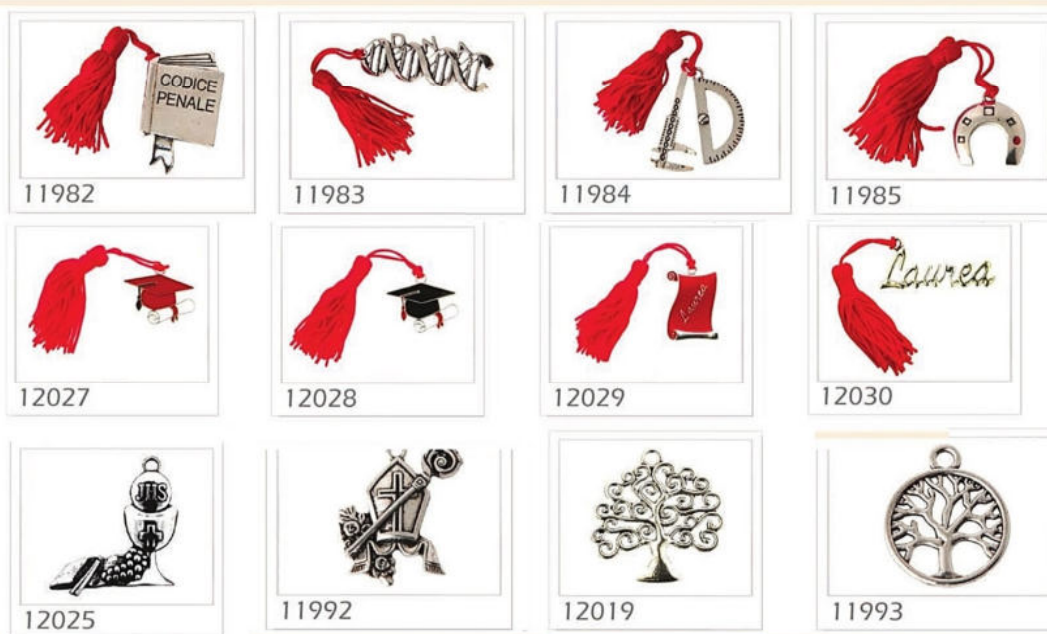

Collezione ZAMA
Articoli in zama per applicazioni